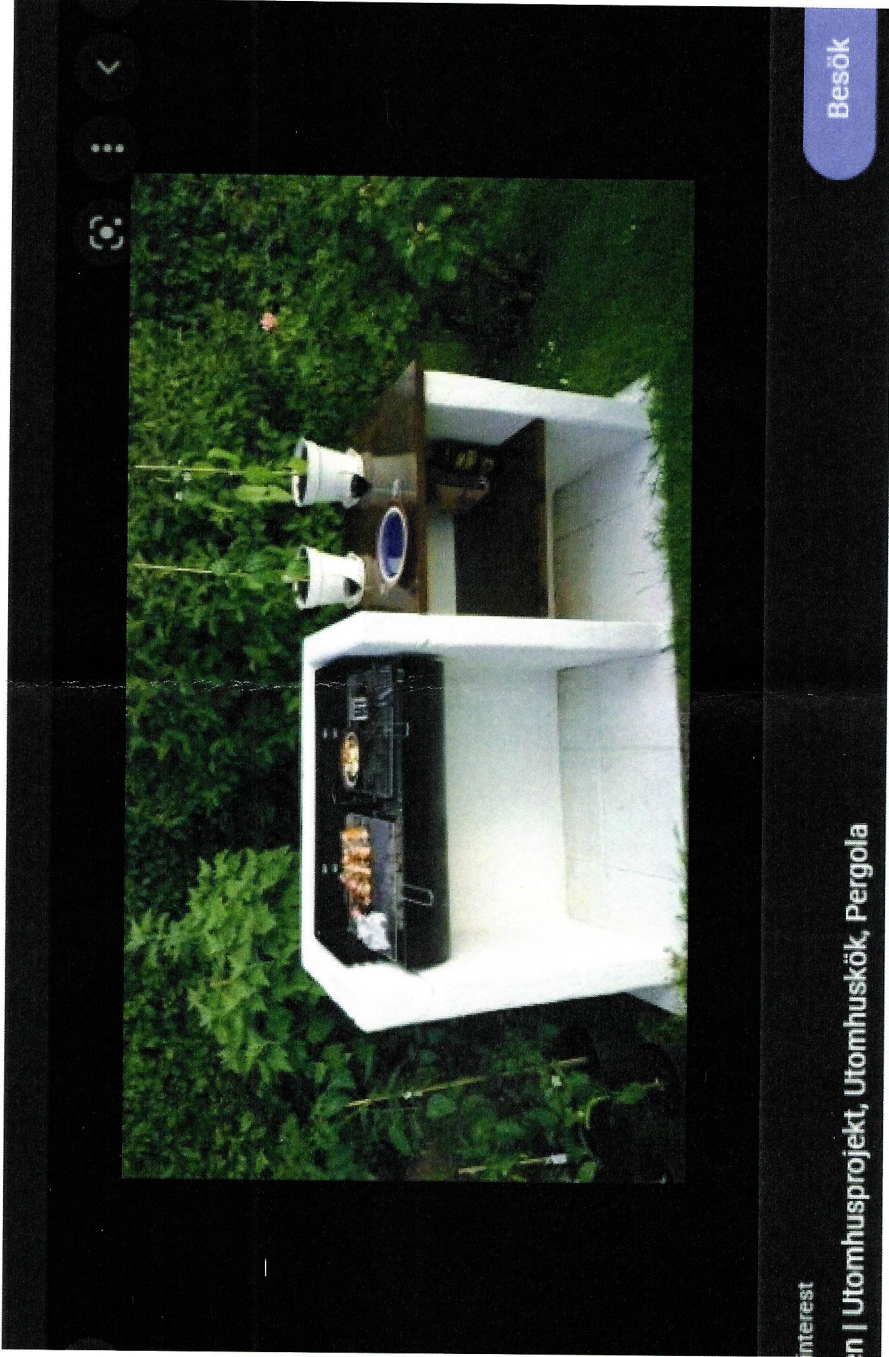

Interst

n | Utomhusprojekt, Utomhuskök, Pergola

Besök